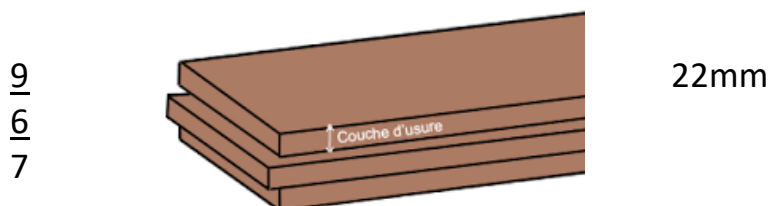

PARQUET A CLOUER

Parquet Traditionnel chêne massif Choix Ranch épaisseur 22mm largeur 70mm

Parquet massif chêne français brut épaisseur 22mm à clouer, usiné rainure languettes 4 cotés, avec ou sans chanfrein en rive, longueurs panachées de 0.40 à 1m.