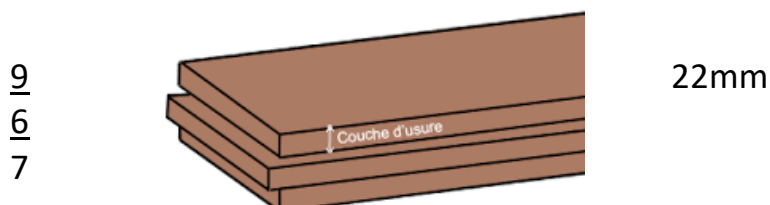

PARQUET A CLOUER

Parquet Traditionnel chêne massif Choix Nature épaisseur 22mm largeur 70mm

Parquet massif chêne français brut épaisseur 22mm à clouer, usiné rainure languettes 4 cotés, avec ou sans chanfrein en rive, longueurs panachées de 0.40 à 1m.

Choix Nature

admis sur le parement :

- Le bois non duraminisé (aubier sain, lunure) sans limitation
- Les nœuds sains et adhérents de diamètre maximal 10mm, sans limitation en nombre
- Les nœuds fendus non éclatés